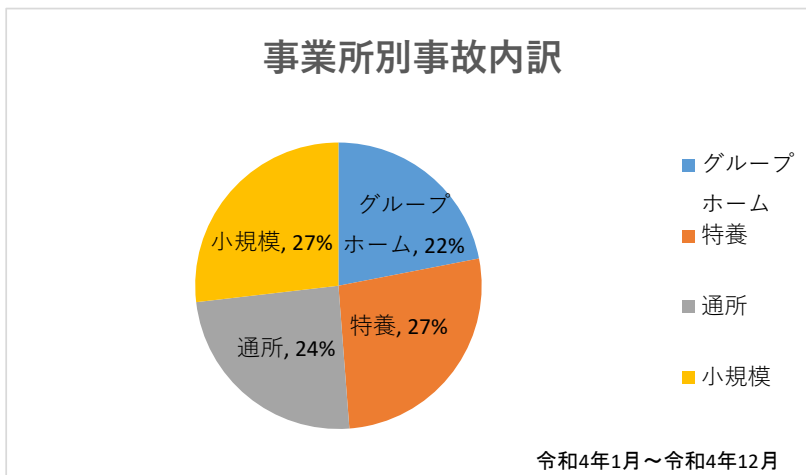

伊勢市内事故件数報告割合グラフ

伊勢市内事故報告件数総数:182件

地域密着型事業所報告件数:41件

負傷事故件数:182件