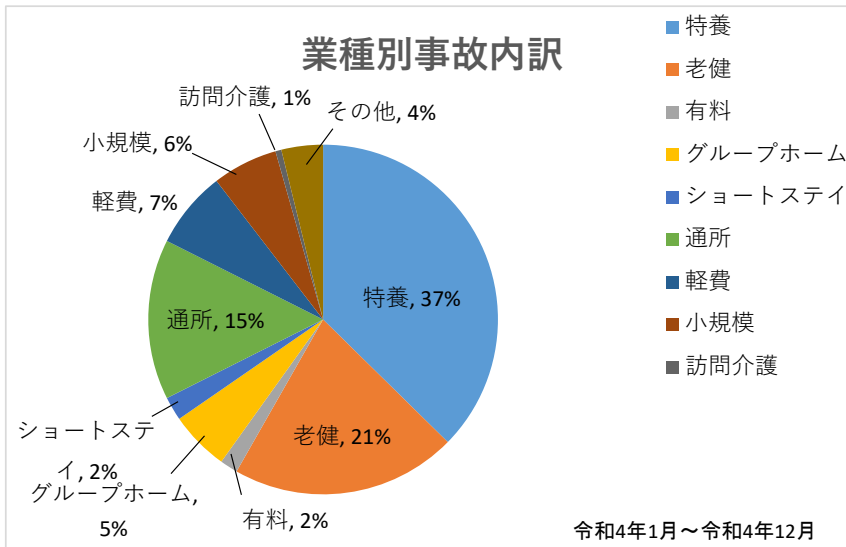

伊勢市内事故件数報告割合グラフ

伊勢市内事故報告件数総数:182件

地域密着型事業所報告件数:41件

負傷事故件数:182件